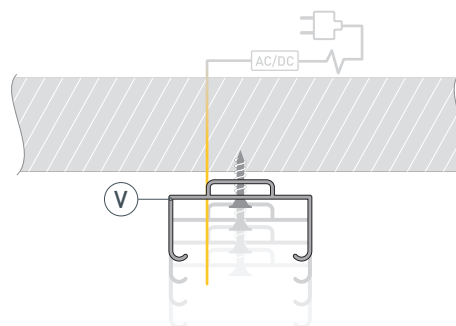

# РУКОВОДСТВО ПО МОНТАЖУ ПРОФИЛЯ

Необходимые компоненты

- 1** / Закрепите скобы-держатели (Ⓥ) на поверхности и выведите кабель от блока питания для светодиодной ленты.

- 2** / Установите в профиль (Ⓘ) светодиодную ленту (Ⓦ).

- 3** / Установите профиль (Ⓘ) в скобы-держатели (Ⓥ) и соедините кабели питания светодиодной ленты.

- 4** / Установите на профиль экран (Ⓜ), а затем заглушки (ⓓ).