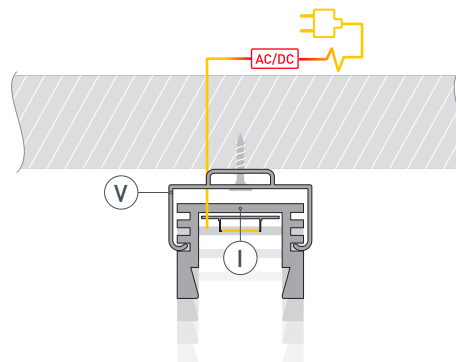

# РУКОВОДСТВО ПО МОНТАЖУ ПРОФИЛЯ

Необходимые компоненты

- 1** / Закрепите скобы-держатели (Ⓥ) на поверхности и выведите кабель от блока питания для светодиодной ленты.

- 2** / Установите в профиль (Ⓘ) светодиодную ленту (Ⓦ).

- 3** / Установите профиль (Ⓘ) в скобы-держатели (Ⓥ) и соедините кабели питания светодиодной ленты.

- 4** / Установите на профиль экран (Ⓜ), а затем заглушки (ⓓ).