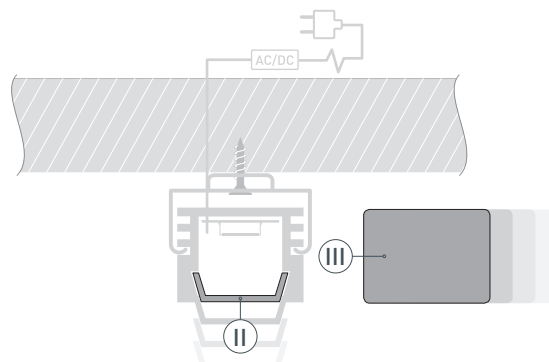

# РУКОВОДСТВО ПО МОНТАЖУ ПРОФИЛЯ

Необходимые компоненты

- 1** / Закрепите скобы-держатели (Ⓥ) на поверхности и выведите кабель от блока питания для светодиодной ленты.

- 2** / Установите в профиль (Ⓘ) светодиодную ленту (Ⓦ).

- 3** / Установите профиль (Ⓘ) в скобы-держатели (Ⓥ) и соедините кабели питания светодиодной ленты.

- 4** / Установите на профиль экран (Ⓜ), а затем заглушки (ⓓ).