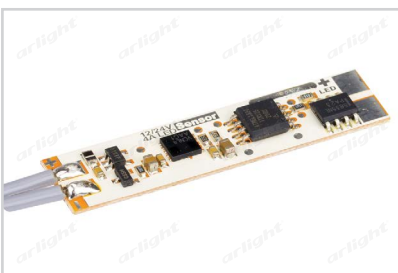

017219
SENS-4A (провод 1.5м)